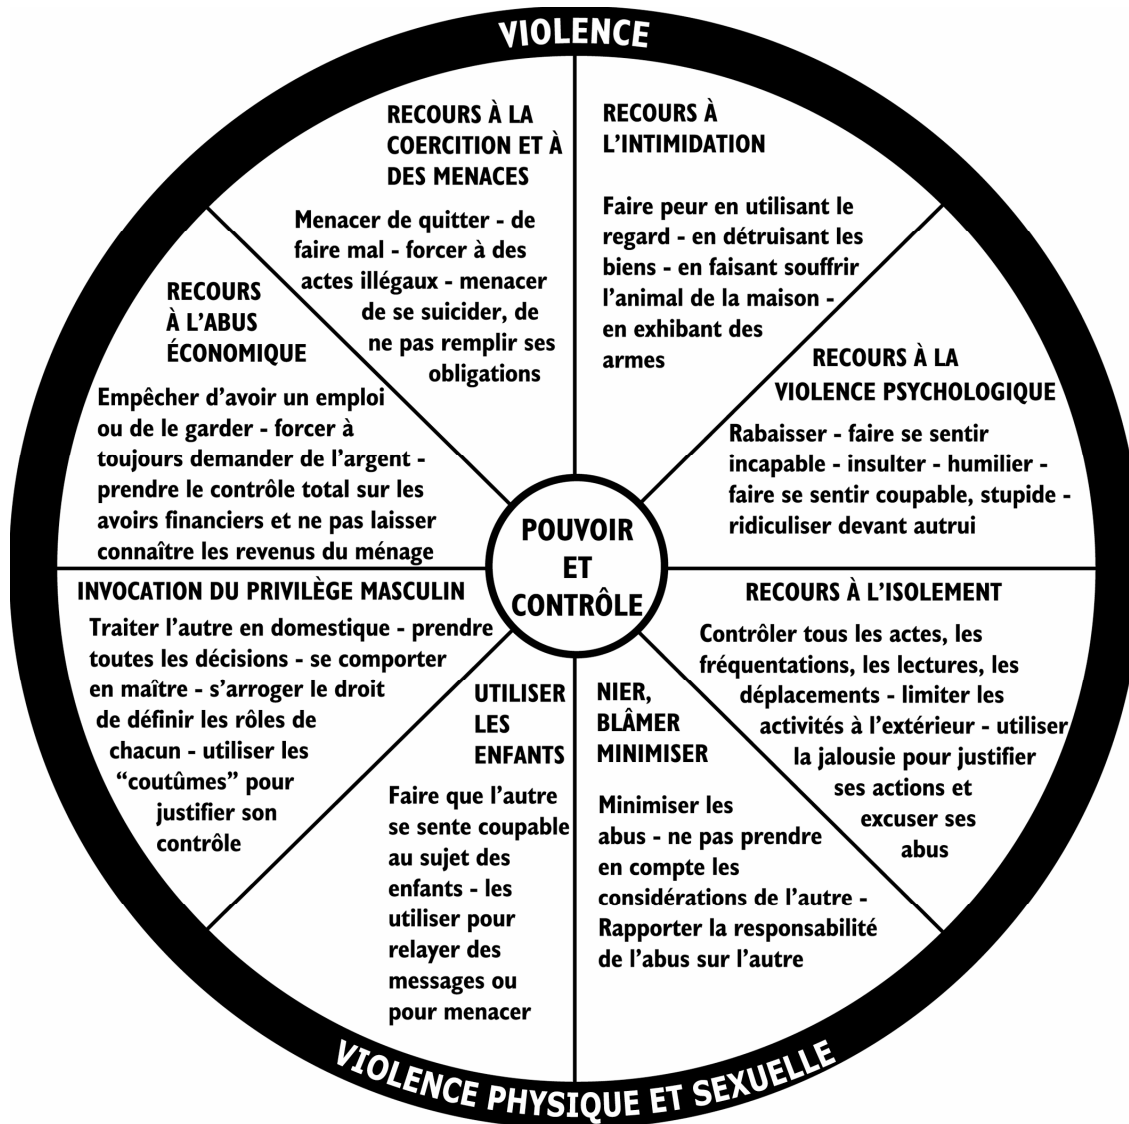

La roue du pouvoir

Idée originale de DULUTH: *Domestic Violence Project*, téléchargeable sur le site www.aide-enfants-temoins.info.

N.B. Dans le *Guide d'accompagnement pour le personnel des écoles élémentaires de langue française* version papier, à la page 19, il faut ajouter la violence physique et la violence sexuelle dans le cercle extérieur, car ces inscriptions ont été perdues lors de l'impression.